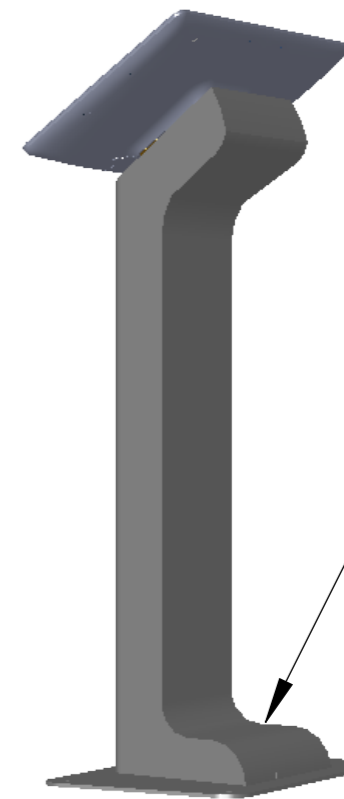

Gehäusefuß aus Stahlblech
 Standardausführung in
 Silbergrau gepulvert,
 Bodenplatte in Anthrazit

Staufach
 für
 Mini-PC
 (abschließbar)

Version 22 (für Monitore 20"-27")

Name:	Datum:
Konstr: JS	13.09.2017
Geprüf.	
Änder.	