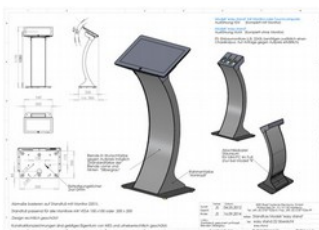

Zeichnung

[PDF](#) [Link zur vergrößerten Zeichnung mit Maßen](#)

Technische Änderungen und Irrtum vorbehalten.

Kundenspezifische Lösungen gemäß Ihren Vorgaben sind bei WES bereits ab einem Stück möglich!