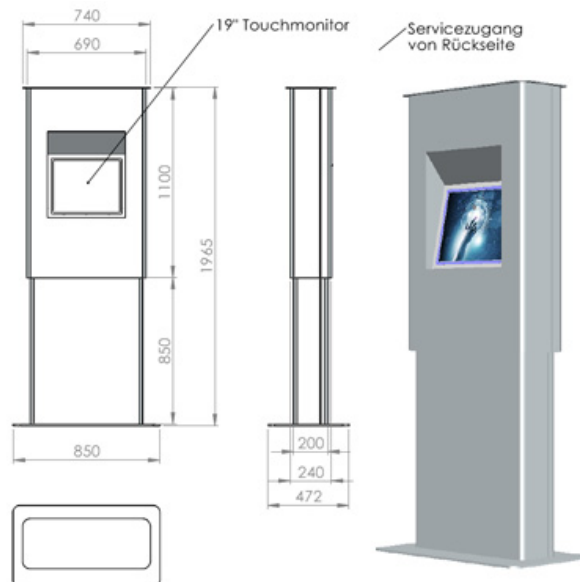

Sky Outdoor Terminal mit 19" Touchmonitor, IP65

Beschreibung

Platzieren Sie das Sky Outdoor Terminal freistehend vor Ihrem Eingang oder auf Ihrem Parkplatz. Das Terminal besteht aus einem V2A Edelstahlgehäuse. Der integrierte, vandalismusgeschützte Touchmonitor wird dank UV Filter, integriertem Klimamodul und geeignetem Lüftungskonzept outdoorfähig und ist IP65 gedichtet. Ein passender PC oder Mediaplayer sowie eine Tastatur mit Trackball kann mit angeboten werden. Ein weiteres Highlight ist die Brandingoption. Gestalten Sie Ihr Sky Outdoor Terminal in Ihrer RAL Wunschfarbe oder wir bringen Ihr Logo oder Ihren Slogan auf das Gehäuse.

Anwendungsgebiete

Kiosk-, Selbstbedienungs- und Informationsanwendungen, industrielle Anwendungen

Detailinformationen zum Terminal

Bezeichnung	Sky Outdoor Terminal
Gehäuse	Gehäuseeinheit aus Edelstahl
Monitor	19" MultiTouch Touchmonitor (vandalismusgeschützt) mit Hinterlüftungssystem, UV-Filter, IP65 gedichtet
Belüftung	Zu/Abluft Ventilation, Klimamodul (Heizung, Hygrostat, Thermostat - ohne Kältemodul)
Wartung	Servicezugang auf der Rückseite
Hinweis	WES liefert die zu installierende(n) Komponente(n). Schaffung der Voraussetzungen zur Installation vor Ort und die Installation selbst liegen beim Auftraggeber. Die Befestigung erfolgt bauseits unter Bodenverschraubung.

Kundenspezifische Lösungen gemäß Ihren Vorgaben sind bei WES bereits ab einem Stück möglich!

Optional

anderer Monitor für erhöhten Temperaturbereich: 17" - 24" Monitor (Landscape Mode), alternativ 27" - 42" (Pivot Mode)

Integrierte PC-Einheit

Edelstahl-Tastatur mit Trackball

RAL-Wunschfarbe und Brandingoption – Werbedruck

Software: Sitekiosk zur einfachen Absicherung öffentlich zugänglicher Computer

Zeichnung

 [Link zur vergrößerten Zeichnung mit Maßen](#)