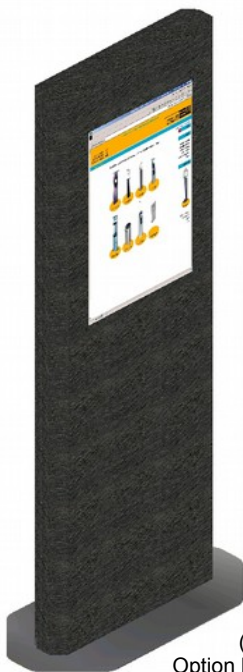

Terminal Info-Tafel

„Info-Tafel“ bietet z.B. in Foyees die Möglichkeit, Gäste auf Veranstaltungen aufmerksam zu machen. In Verbindung mit der optional erhältlichen Software Content / Player lassen sich die dazustellenden Inhalte schnell aktualisieren. Durch die schlanke Form und die optional erhältliche Bodenplatte, eignet sich dieses Terminal auch hervorragend zum häufigen Standortwechsel, wie er bei Messe- und Eventeinsätzen notwendig ist.

(Abb. Info-Tafel mit Option große Bodenplatte)

(Abb. Info-Tafel mit Option kleine Bodenplatte)

Standardausführung:

- Robustes geradliniges Gehäuse aus silbergrau / anthrazit gepulvertem Stahlblech
- Servicezugang erfolgt von der Rückseite
- Genug Platz im Gehäuse für einen Booksize-PC oder Mediaplayer
- 81 cm/ 32" TFT-Monitor mit hochwertig entspiegeltem Schutzglas
- Integriert sind Steckerleiste, Verteilerdose für Hauptstromzufuhr und ein geräuscharmer Lüfter
- Terminalabmaße: (HxBxT) ca. ca. 2000 x 620 x 120 mm (Ohne Bodenplatte)

Mögliche Optionen:

- Individuelle Anpassungen sind bereits ab 1 Stück möglich
- Gepulverte Oberfläche in RAL Wunschfarbe
- 32" / 42" / 46" Monitor mit entspiegeltem Schutzglas oder Touchscreen
- Bodenplatte, wenn eine Verschraubung mit dem Fußboden nicht möglich ist
- Rollbare Variante für häufigen Ortswechsel
- Hochwertige Aktivlautsprecher mit Verstärker
- Booksize - oder Mini-PC oder Mediaplayer
- Bodenbefestigungs-Kit
- Mit diversen Softwarelösungen wie z.B. [Site-Kiosk Software](#)
- Mediaplayer inklusive Playlistsoftware. Mit Playlist Funktionalität und zeitgesteuerte Wiedergabe auf 7 Tage Basis. Damit können Sie z.B. Videodateien, Textfelder, Textlaufschriften usw. zusammenstellen und zu Ihrem Wunschzeitpunkt automatisch abspielen lassen. [Mediaplayer Übersicht \(Modell Mediaplayer Net\)](#)

Zeichnung zu Terminal Info-Tafel:

- [Zeichnung zu Terminal Info-Tafel 32"](#)