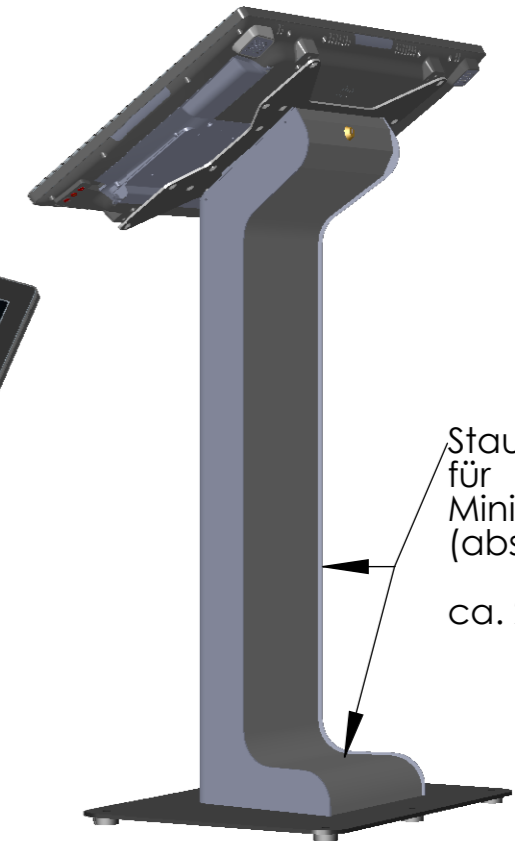

Gehäusefuß aus Stahlblech
 Standardausführung in Silbergrau gepulvert,
 Bodenplatte und Rückwand in Anthrazit

Bild zeigt die Option 3203L Monitor
 OHNE Einschub PC auf der Rückseite

Staufach
 für
 Mini-PC
 (abschließbar)
 ca. 260x200x50 mm

Ø 12
 Boden-
 verschraubungslöcher

Ø 60
 Kabeleinlass

Version 32 (für Monitore 32")

Name:	JS	Datum:	13.09.2017
Konstr. Geprüf. Änder.	JS		11.04.2022

WES Systeme Electronic GmbH
 Philipp-Reis Str. 10 / 61130 Nidderau
 Tel: (49) (0) 6187 9256-0 / Fax: (49) (0) 6187 9256-99

Artikel: Light-pc-stand-32 mit 32" Monitor
 Teil: light pc stand 32 mit 3203L
 light pc stand

Konstruktionszeichnungen sind geistiges Eigentum von WES und urheberrechtlich geschützt.