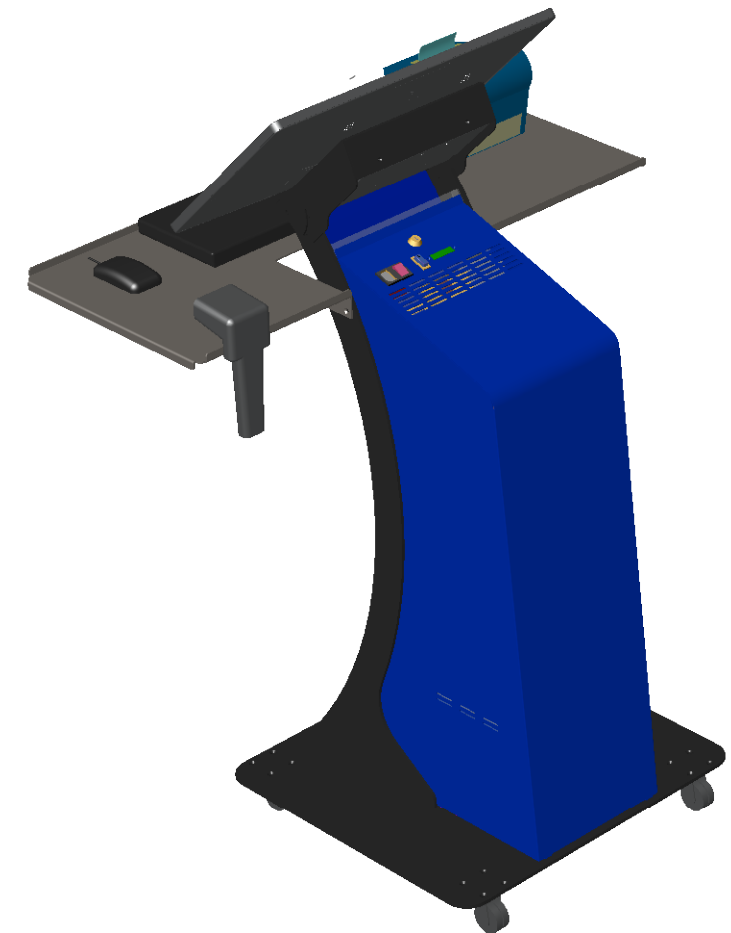

Konstruktionszeichnungen sind geistiges Eigentum von WES und urheberrechtlich geschützt.

Konstr:	Name: JS	Datum: 03.05.2022	WES Systeme Electronic GmbH, Philipp-Reis Str. 10 61130 Nidderau Tel: (49) (0) 6187 9256-0
Geprüf.			
Änder.			
MATERIAL:			Artikel: easy pc stand-Akku
			Teil: easy pc stand-Akku
			easy pc stand-Akku
Angaben in mm			Blatt 1 von 3

Optional mit 22", 24" oder 27" PCAP Touchmonitor

Konstruktionszeichnungen sind geistiges Eigentum von WES und urheberrechtlich geschützt.

Konstr:	Name: JS	Datum: 03.05.2022	WES Systeme Electronic GmbH, Philipp-Reis Str. 10 61130 Nidderau Tel: (49) (0) 6187 9256-0
Geprüf.			
Änder.			
MATERIAL:			Artikel: easy pc stand-Akku
			Teil: easy pc stand-Akku
			easy pc stand-Akku
Angaben in mm			Blatt 2 von 3

Optional mit 22", 24" oder 27" PCAP Touchmonitor
 Optional mit Tastaturboard für:
 Bondrucker
 Scanner,
 Tastatur
 Maus
 usw.

Konstruktionszeichnungen sind geistiges Eigentum von WES und urheberrechtlich geschützt.