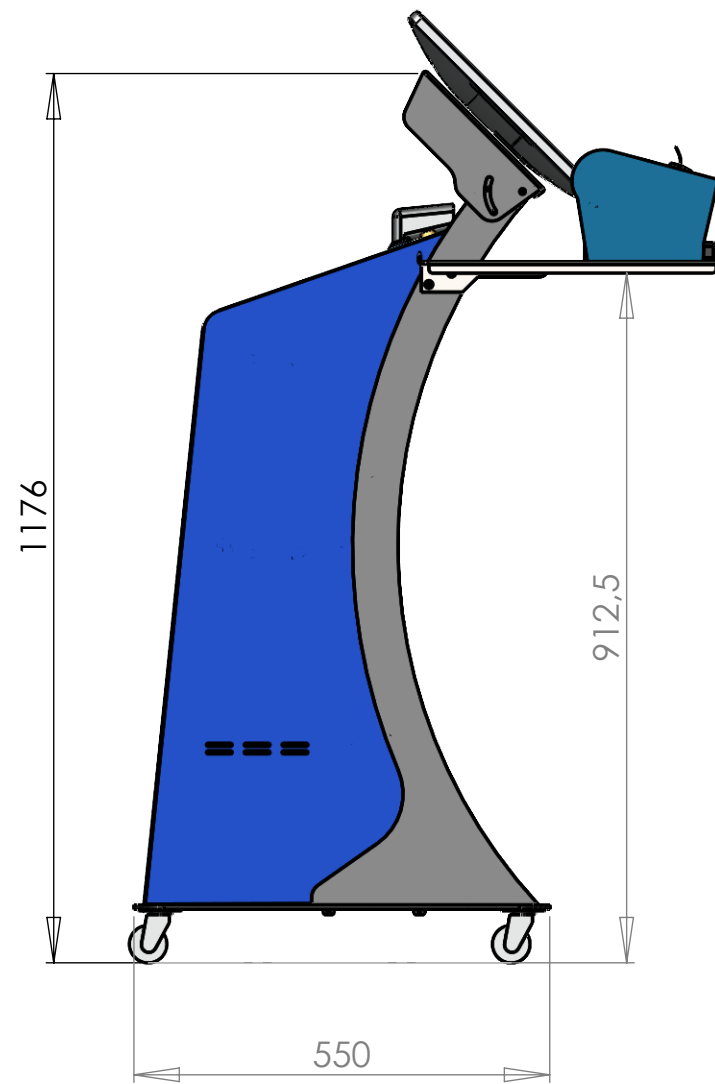

Optional mit 22", 24" oder 27" PCAP Touchmonitor

Konstruktionszeichnungen sind geistiges Eigentum von WES und urheberrechtlich geschützt.

Konstr:	Name: JS	Datum: 03.05.2022	WES Systeme Electronic GmbH, Philipp-Reis Str. 10 61130 Nidderau Tel: (49) (0) 6187 9256-0
Geprüf.			
Änder.			
MATERIAL:			Artikel: easy pc stand-Akku
			Teil: easy pc stand-Akku
			easy pc stand-Akku
Angaben in mm			Blatt 2 von 3

Optional mit 22", 24" oder 27" PCAP Touchmonitor
 Optional mit Tastaturboard für:
 Bondrucker
 Scanner,
 Tastatur
 Maus
 usw.

Konstruktionszeichnungen sind geistiges Eigentum von WES und urheberrechtlich geschützt.