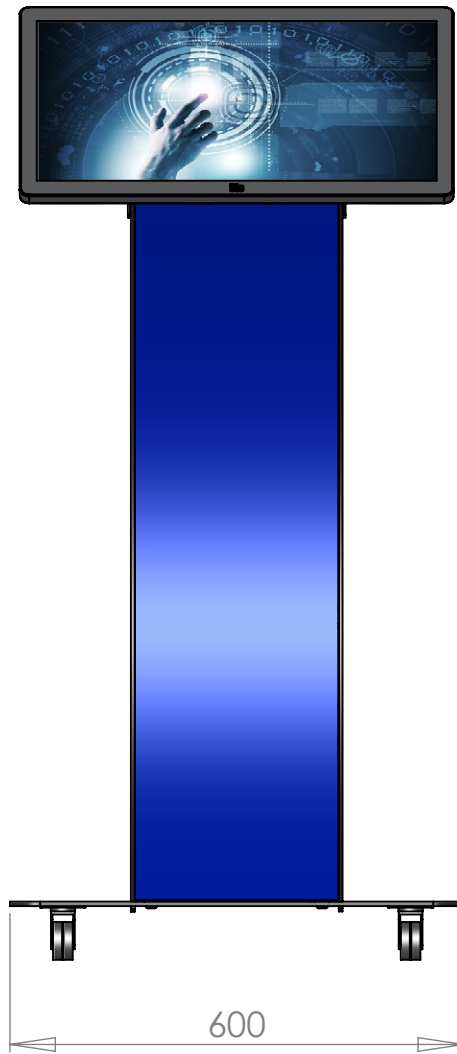

Konstruktionszeichnungen sind geistiges Eigentum von WES und urheberrechtlich geschützt.

Konstr:	Name: JS	Datum: 03.05.2022	WES Systeme Electronic GmbH, Philipp-Reis Str. 10 61130 Nidderau Tel: (49) (0) 6187 9256-0
Geprüf.			
Änder.			
MATERIAL:			Artikel: easy pc stand-Akku
			Teil: easy pc stand-Akku
			easy pc stand-Akku
Angaben in mm			Blatt 1 von 3

Optional mit 22", 24" oder 27" PCAP Touchmonitor

Konstruktionszeichnungen sind geistiges Eigentum von WES und urheberrechtlich geschützt.

Konstr:	Name: JS	Datum: 03.05.2022	WES Systeme Electronic GmbH, Philipp-Reis Str. 10 61130 Nidderau Tel: (49) (0) 6187 9256-0
Geprüf.			
Änder.			
MATERIAL:			Artikel: easy pc stand-Akku
			Teil: easy pc stand-Akku
			easy pc stand-Akku
Angaben in mm			Blatt 2 von 3

Optional mit 22", 24" oder 27" PCAP Touchmonitor
 Optional mit Tastaturboard für:
 Bondrucker
 Scanner,
 Tastatur
 Maus
 usw.

Konstruktionszeichnungen sind geistiges Eigentum von WES und urheberrechtlich geschützt.