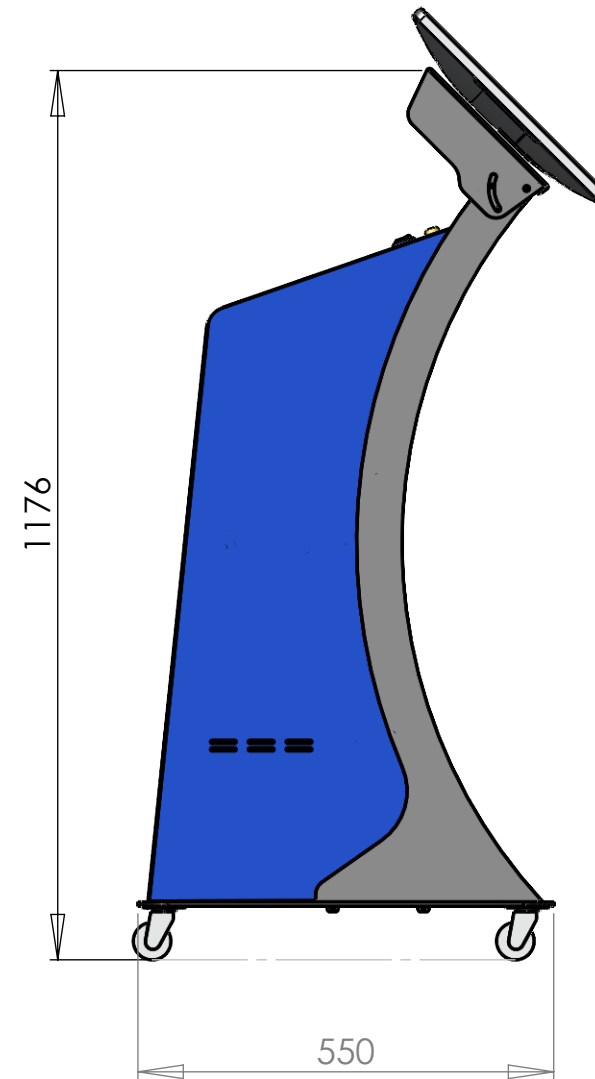

Optional mit 22", 24" oder 27" PCAP Touchmonitor

Konstruktionszeichnungen sind geistiges Eigentum von WES und urheberrechtlich geschützt.

Konstr:	Name: JS	Datum: 03.05.2022	WES Systeme Electronic GmbH, Philipp-Reis Str. 10 61130 Nidderau Tel: (49) (0) 6187 9256-0
Geprüf.			
Änder.			
MATERIAL:			Artikel: easy pc stand-Akku
			Teil: easy pc stand-Akku
			easy pc stand-Akku
Angaben in mm			Blatt 2 von 3

Optional mit 22", 24" oder 27" PCAP Touchmonitor
 Optional mit Tastaturboard für:
 Bondrucker
 Scanner,
 Tastatur
 Maus
 usw.

Konstruktionszeichnungen sind geistiges Eigentum von WES und urheberrechtlich geschützt.