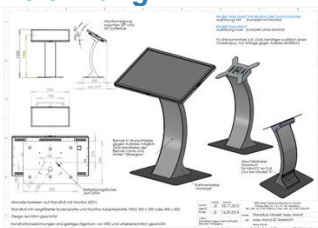

Zeichnung

[Link zur vergrößerten Zeichnung mit Maßen](#)

Technische Änderungen und Irrtum vorbehalten.

Letzte Änderung 08.11.2024

Kundenspezifische Lösungen gemäß Ihren Vorgaben sind bei WES bereits ab einem Stück möglich!