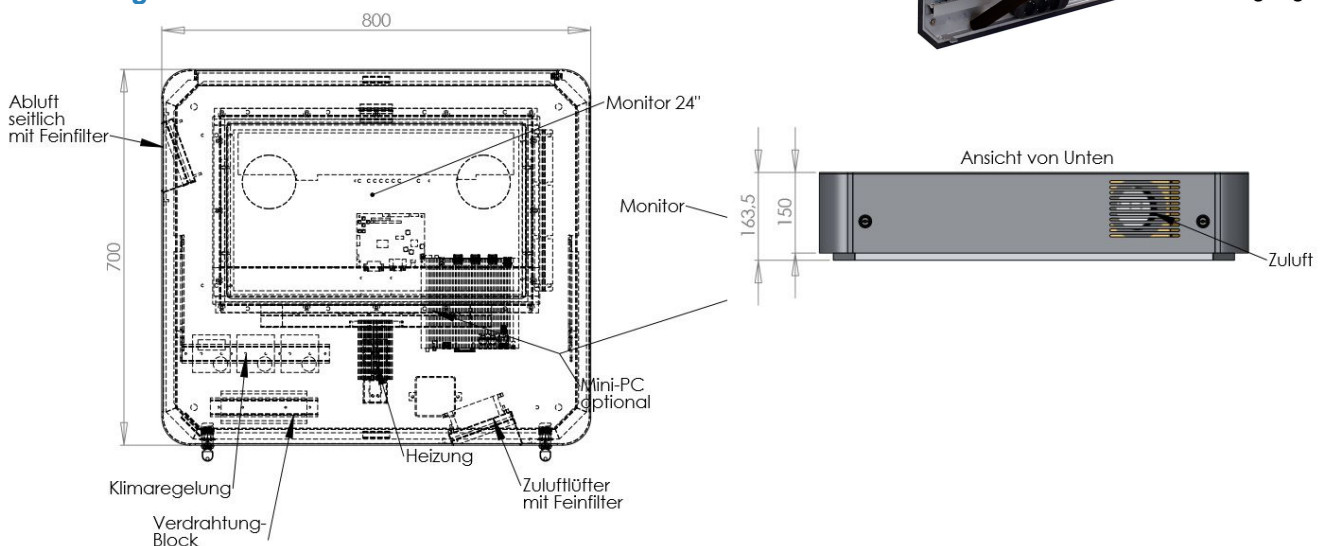

Zeichnung

[PDF](#) [Link zur vergrößerten Zeichnung mit Maßen](#)

Technische Änderungen und Irrtum vorbehalten.
Stand 22.12.2023

Kundenspezifische Lösungen gemäß Ihren Vorgaben sind bei WES bereits ab einem Stück möglich!