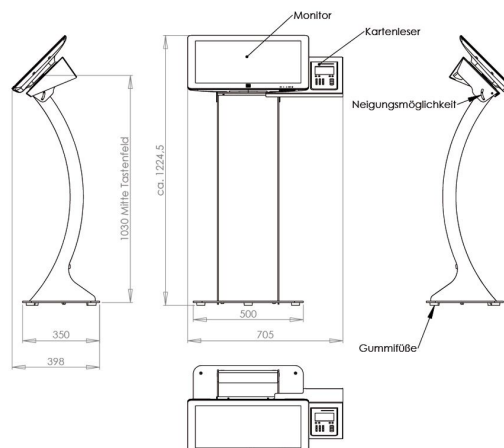

Zeichnung

[Link zur vergrößerten Zeichnung mit Maßen](#)

Technische Änderungen und Irrtum vorbehalten.

Kundenspezifische Lösungen gemäß Ihren Vorgaben sind bei WES bereits ab einem Stück möglich!