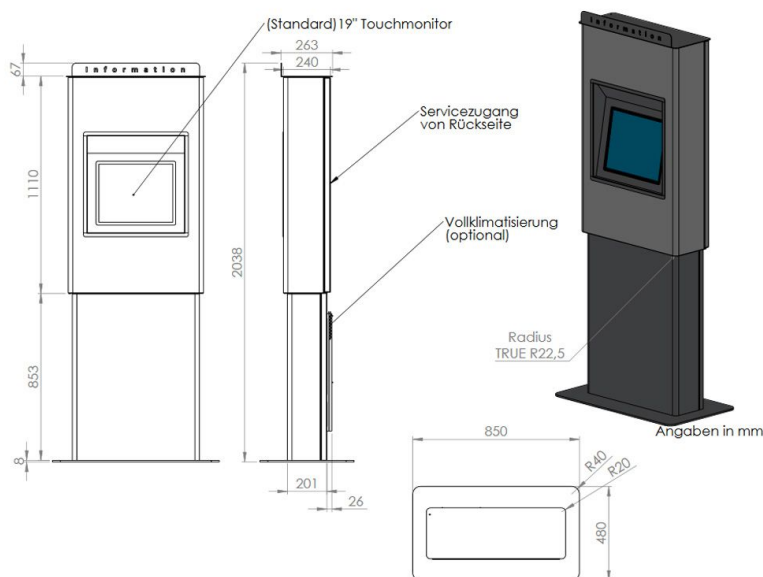

Zeichnung

[PDF](#) [Link zur vergrößerten Zeichnung mit Maßen](#)

Kundenspezifische Lösungen gemäß Ihren Vorgaben sind bei WES bereits ab einem Stück möglich!