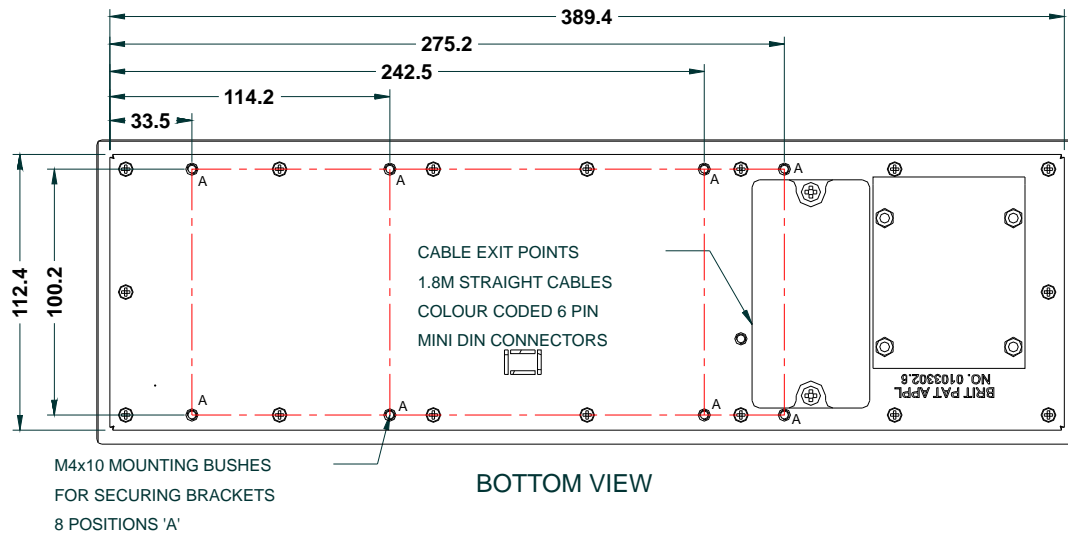

Kiosk-Tastatur KSM-067-TS

Die Tastatur ist kompakt und mit verkürztem, speziell für Internet-Anwendungen konzipierten Layout versehen. Die Kurzhubtasten sind aus Edelstahl und haben einen fühlbaren Druckpunkt. Das Design der erhabenen, laserbeschrifteten Tastenkappen läßt ein Aushebeln nicht zu. Die Tastatur ist gemäß IP 65 geschützt und besitzt eine PS/2-Schnittstelle. Auf der Rückseite der Tastatur befindet sich ein Pfostenverbinder, der das Anschließen eines externen Tasters oder Schlüsselschalters zum Auslösen der "Strg-Alt-Entf"-Funktion für den Administrator ermöglicht. Diese Tastatur ist optional auch ohne bzw. mit einemeleuchteten oder Phenol-Trackball erhältlich.

Der Trackball mit Dichtung und einer Anschlagplatte ist ebenfalls aus Edelstahl. Der Trackball ist durch eine Dichtung ("Lipseal") statisch nach IP 65 geschützt. Die Dichtung wird durch einen Ring aus Edelstahl vor mechanischen Einwirkungen (z.B. Vandalismus) geschützt. Der Trackball ist so aufgebaut, daß bei Schlageinwirkung die Kräfte über den Ball auf eine Anschlagplatte geleitet werden, ohne die Mechanik oder Elektronik des Trackballs zu beeinträchtigen. Der Trackball ist im Servicefall von unten entnehmbar. Er besitzt ebenfalls eine PS/2 Schnittstelle.

Kiosk-Tastatur IP65

CUSTOMER HOUSING OR ENCLOSURE

RECOMMENDED INSTALLATION

ADJUST THIS DIMENSION TO SUIT ENCLOSURE