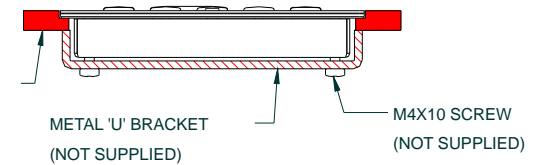

CUSTOMER HOUSING OR ENCLOSURE

RECOMMENDED INSTALLATION