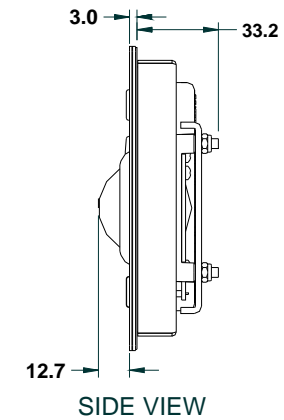

Kiosk-Tastatur IP65