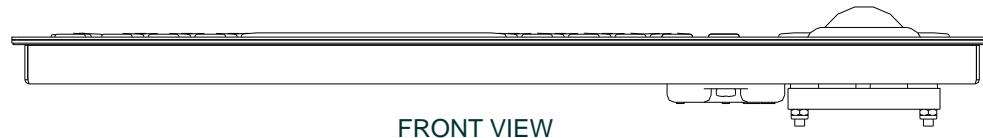

Kiosk-Tastatur IP65