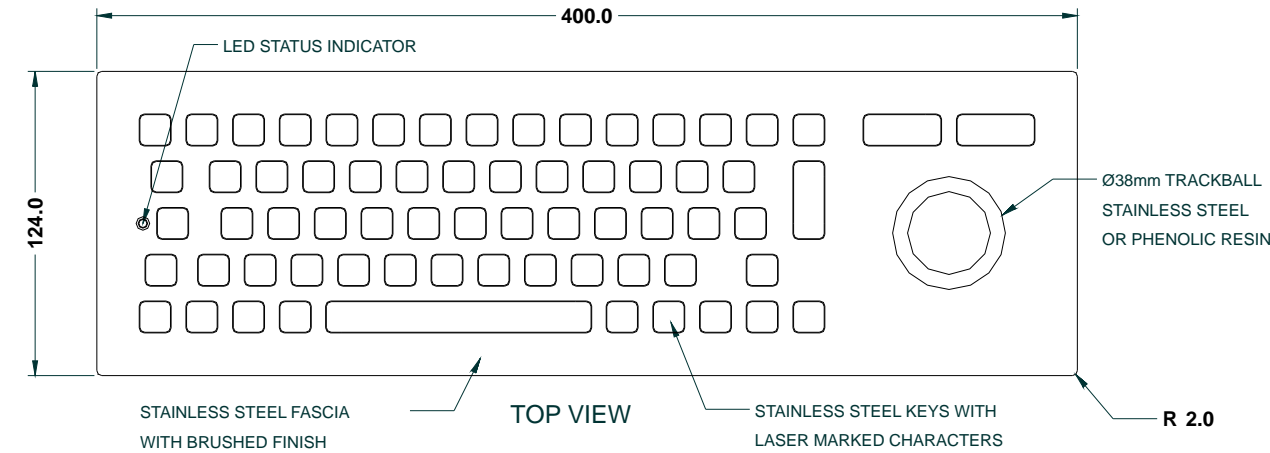

Kiosk-Tastatur IP65